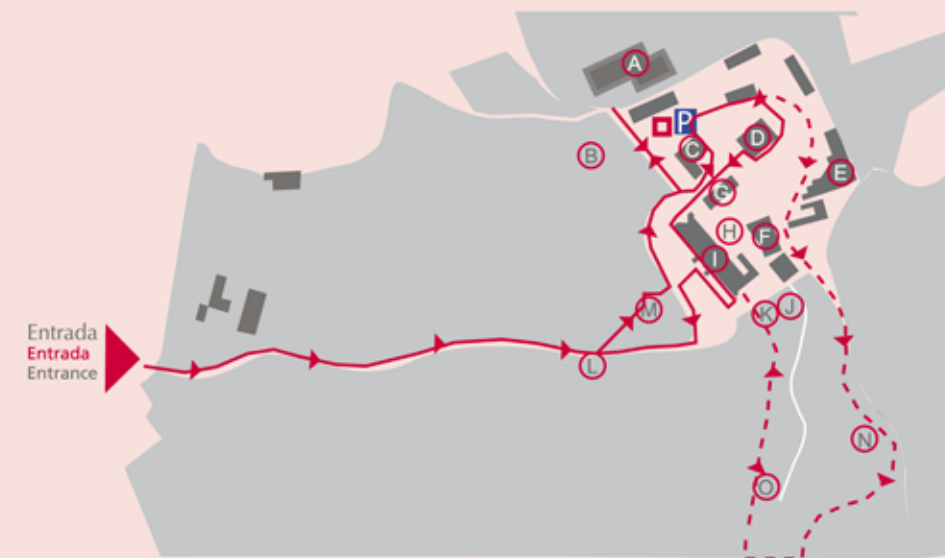

▶ Itinerarios recomendados

Itinerarios recomendados / Suggested routes

- Itinerario curto / **Itinerario corto** / Short walk
- - - Itinerario longo / **Itinerario largo** / Long walk

📍 Puntos de interese

Puntos de interés / Spots of interest

- A** Escola de capataces forestais / **Escuela de capataces forestales** / School of forestry foreman
- B** Pombal / **Palomar** / Dovecote
- C** Protección Ambiental / **Protección Ambiental** / Environmental Protection
- D** Invernadoiro de cristal / **Invernadero de cristal** / Glass greenhouse
- E** Centro de investigación / **Centro de investigación** / Research Center
- F** Hórreo / **Hórreo** / Granary house
- G** Lagar / **Lagar** / Winepress
- H** Fonte / **Fuente** / Fountain
- I** Pazo / **Pazo** / Manor house
- J** Mesa de pedra / **Mesa de piedra** / Stone table
- K** Ruínas do muíño / **Ruinas del molino** / Waterwheel ruins
- L** Fonte e lavadoiro / **Fuente y lavadero** / Fountain and wash place
- M** Gruta dos espellos / **Gruta de los espejos** / Mirror cave
- N** Poza das troitas / **Charca de las truchas** / Trout pond
- O** Parque das Rías / **Parque de las Rías** / Park of the Estuaries