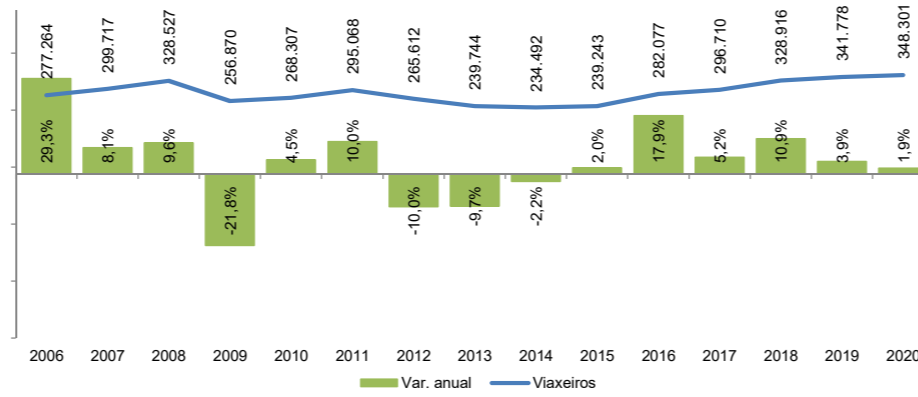

Número de pasaxeiros nos aeroportos de Galicia

Fonte dos datos: Departamento de Estadística Operativa / AENA

Ámbito xeográfico	Galicia
Colectivo	Pasaxeiros
Ano	2020
Mes	Xaneiro
Unidade de medida	Persoas
Filtro	Entradas e saídas
Data de consulta	17/02/2020
Fonte orixinal:	http://www.aena.es/csee/Satellite?pagename=Estadisticas/Home

		Xaneiro	Acumulado
A Coruña	2020	104.792	104.792
	Var. anual 2019 - 2020	15,0%	15,0%
Santiago	2020	179.454	179.454
	Var. anual 2019 - 2020	0,4%	0,4%
Vigo	2020	64.055	64.055
	Var. anual 2019 - 2020	-10,9%	-10,9%
Galicia	2020	348.301	348.301
	Var. anual 2019 - 2020	1,9%	1,9%
España	2020	16.982.151	16.982.151
	Var. anual 2019 - 2020	2,4%	2,4%

% AEROPORTOS SOBRE O TOTAL DA CCAA	Xaneiro	Acumulado
A Coruña	30,1%	30,1%
Santiago	51,5%	51,5%
Vigo	18,4%	18,4%
GALICIA	100,0%	100,0%

% AEROPORTOS DE GALICIA SOBRE O TOTAL DE ESPAÑA	Xaneiro	Acumulado
Galicia	2,1%	2,1%
España	100,0%	100,0%

Evolución do número de viaxeiros nos aeroportos de Galicia para o mes de xaneiro