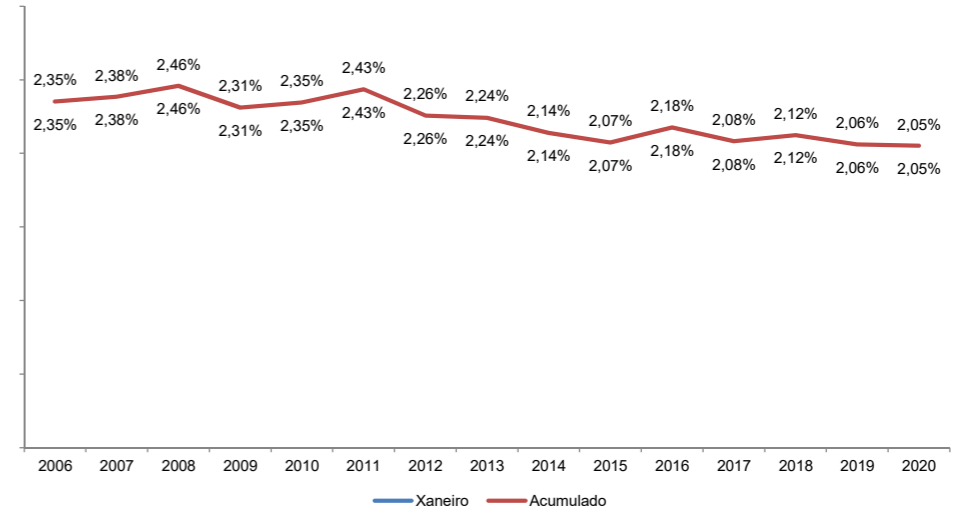

Evolución en termos de pasaxeiros do peso dos aeroportos galegos sobre o total de España