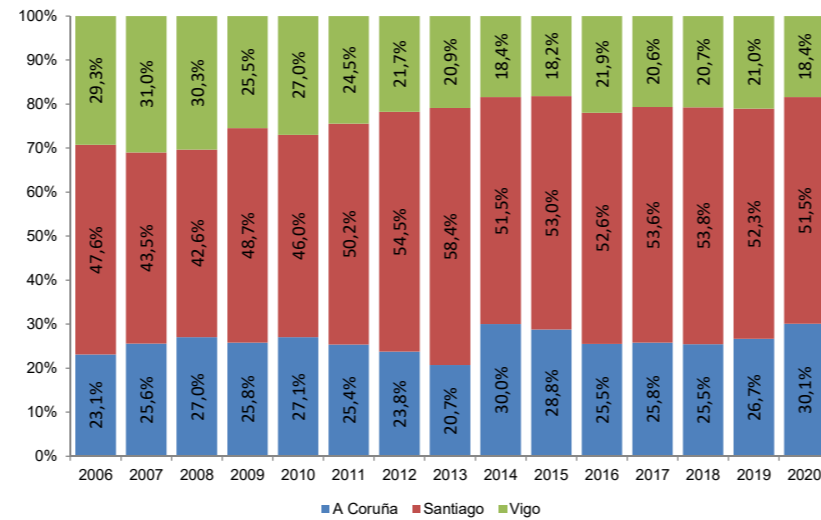

% AEROPORTOS SOBRE O TOTAL DA CCAA	Xaneiro	Acumulado
A Coruña	30,1%	30,1%
Santiago	51,5%	51,5%
Vigo	18,4%	18,4%
GALICIA	100,0%	100,0%

% AEROPORTOS DE GALICIA SOBRE O TOTAL DE ESPAÑA	Xaneiro	Acumulado
Galicia	2,1%	2,1%
España	100,0%	100,0%

Evolución do número de viaxeiros nos aeroportos de Galicia para o mes de xaneiro

Evolución do número de viaxeiros nos aeroportos de Galicia acumulado ata o mes de xaneiro

Evolución en termos de pasaxeiros do peso dos aeroportos galegos sobre o total de España

Número de pasaxeiros para o mes de xaneiro segundo aeroporto (os 30 con maior volume de pasaxeiros)

Evolución da estrutura de viaxeiros nos aeroportos de Galicia para o mes de xaneiro

Evolución da estrutura de viaxeiros nos aeroportos de Galicia acumulado ata o mes de xaneiro

Número de pasaxeiros acumulado ata o mes de xaneiro segundo aeroporto (os 30 con maior volume de pasaxeiros)