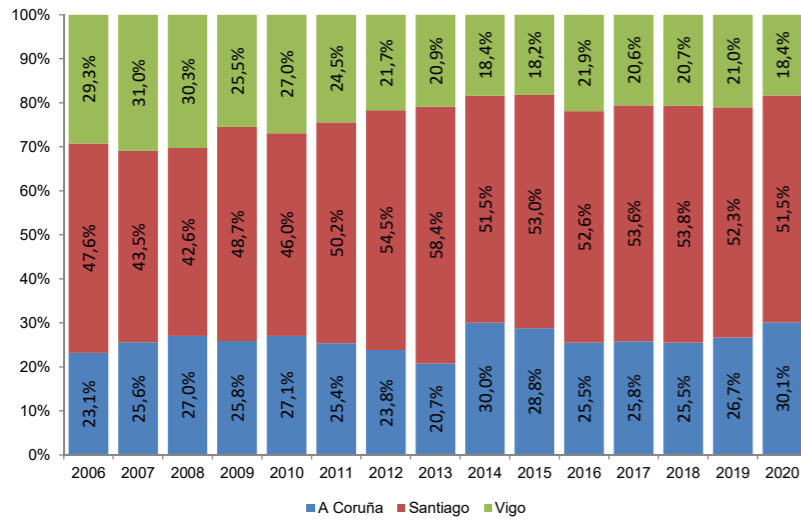

% AEROPORTOS SOBRE O TOTAL DA CCAA	Xaneiro	Acumulado
A Coruña	30,1%	30,1%
Santiago	51,5%	51,5%
Vigo	18,4%	18,4%
GALICIA	100,0%	100,0%

% AEROPORTOS DE GALICIA SOBRE O TOTAL DE ESPAÑA	Xaneiro	Acumulado
Galicia	2,1%	2,1%
España	100,0%	100,0%

Evolución do número de viaxeiros nos aeroportos de Galicia para o mes de xaneiro

Evolución do número de viaxeiros nos aeroportos de Galicia acumulado ata o mes de xaneiro

Evolución en termos de pasaxeiros do peso dos aeroportos galegos sobre o total de España

Número de pasaxeiros para o mes de xaneiro segundo aeroporto (os 30 con maior volume de pasaxeiros)

Evolución da estrutura de viaxeiros nos aeroportos de Galicia para o mes de xaneiro

Evolución da estrutura de viaxeiros nos aeroportos de Galicia acumulado ata o mes de xaneiro

Número de pasaxeiros acumulado ata o mes de xaneiro segundo aeroporto (os 30 con maior volume de pasaxeiros)