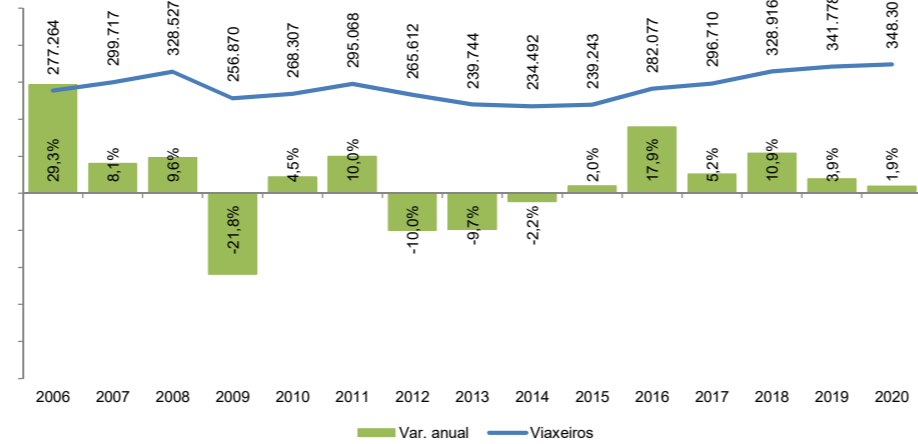

Evolución do número de viaxeiros nos aeroportos de Galicia acumulado ata o mes de xaneiro