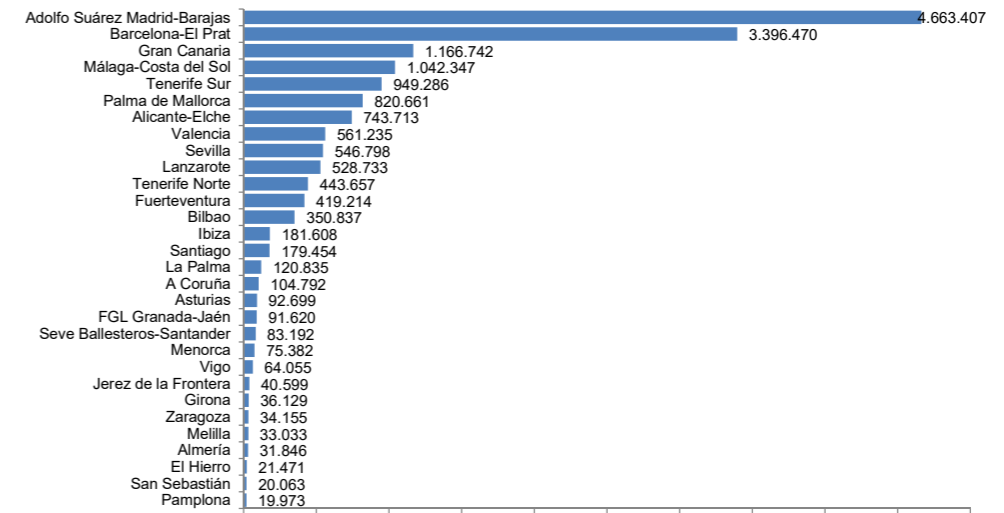

% AEROPORTOS SOBRE O TOTAL DA CCAA	Xaneiro	Acumulado
A Coruña	30,1%	30,1%
Santiago	51,5%	51,5%
Vigo	18,4%	18,4%
GALICIA	100,0%	100,0%

% AEROPORTOS DE GALICIA SOBRE O TOTAL DE ESPAÑA	Xaneiro	Acumulado
Galicia	2,1%	2,1%
España	100,0%	100,0%

Evolución do número de viaxeiros nos aeroportos de Galicia para o mes de xaneiro

Evolución do número de viaxeiros nos aeroportos de Galicia acumulado ata o mes de xaneiro

Evolución en termos de pasaxeiros do peso dos aeroportos galegos sobre o total de España

Número de pasaxeiros para o mes de xaneiro segundo aeroporto (os 30 con maior volume de pasaxeiros)

Evolución da estrutura de viaxeiros nos aeroportos de Galicia para o mes de xaneiro

Evolución da estrutura de viaxeiros nos aeroportos de Galicia acumulado ata o mes de xaneiro