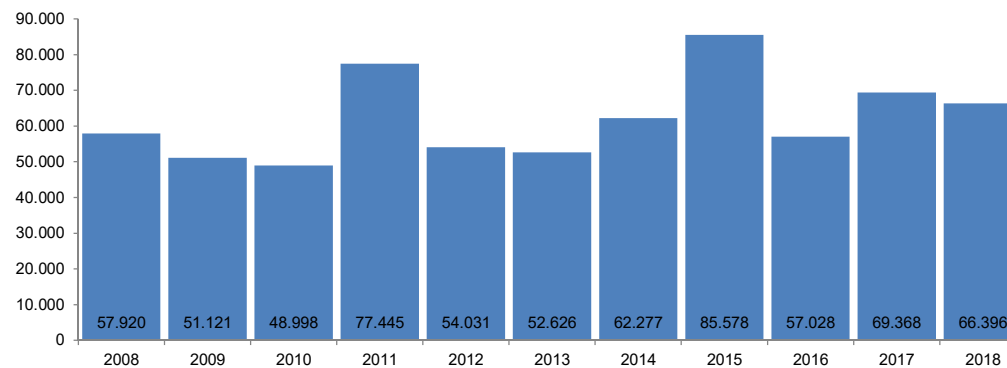

## Número de pasaxeiros de cruceiros nos portos de Galicia

Fonte dos datos: Estadística mensual / Puertos del Estado

<b>Ámbito xeográfico</b>	Galicia
<b>Colectivo</b>	Pasaxeiros de cruceiros
<b>Ano</b>	2018
<b>Mes</b>	Setembro
<b>Unidade de medida</b>	Persoas
<b>Filtro</b>	Portos de Galicia
<b>Data de consulta</b>	08/11/2018
<b>Fonte orixinal:</b>	<a href="http://www.puertos.es/es-es/estadisticas/Paginas/estadistica_mensual.aspx">http://www.puertos.es/es-es/estadisticas/Paginas/estadistica_mensual.aspx</a>

		Setembro	Acumulado
A Coruña	2018	40.221	133.930
	Var. anual 2017 - 2018	-6,75%	0,06%
Ferrol-San Cibrao	2018	2.351	11.130
	Var. anual 2017 - 2018	-51,20%	-29,97%
Marín y Ría de Pontevedra	2018	0	0
	Var. anual 2017 - 2018	-	-
Vigo	2018	23.824	126.899
	Var. anual 2017 - 2018	12,42%	9,51%
Vilagarcía	2018	0	502
	Var. anual 2017 - 2018	-100,00%	-50,10%
<b>Galicia</b>	2018	<b>66.396</b>	<b>272.461</b>
	Var. anual 2017 - 2018	-4,28%	2,19%
<b>España</b>	2018	<b>1.105.945</b>	<b>7.374.481</b>
	Var. anual 2017 - 2018	0,22%	13,69%

## Evolución do número de pasaxeiros de cruceiros nos portos de Galicia para o mesmo mes - Acumulado ata o mes de setembro