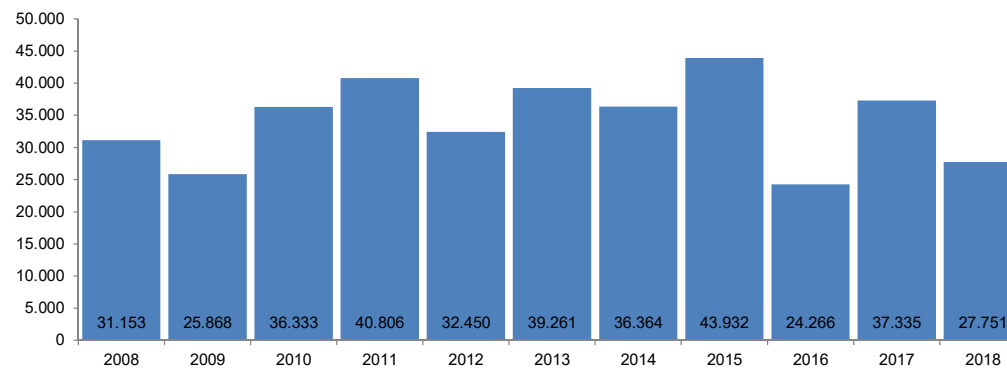

## Número de pasaxeiros de cruceiros nos portos de Galicia

Fonte dos datos: Estadística mensual / Puertos del Estado

<b>Ámbito xeográfico</b>	Galicia
<b>Colectivo</b>	Pasaxeiros de cruceiros
<b>Ano</b>	2018
<b>Mes</b>	Agosto
<b>Unidade de medida</b>	Persoas
<b>Filtro</b>	Portos de Galicia
<b>Data de consulta</b>	05/10/2018
<b>Fonte orixinal:</b>	<a href="http://www.puertos.es/es-es/estadisticas/Paginas/estadistica_mensual.aspx">http://www.puertos.es/es-es/estadisticas/Paginas/estadistica_mensual.aspx</a>

		Agosto	Acumulado
A Coruña	<b>2018</b>	<b>19.859</b>	<b>93.709</b>
	<i>Var. anual 2017 - 2018</i>	<i>66,07%</i>	<i>3,30%</i>
Ferrol-San Cibrao	<b>2018</b>	<b>482</b>	<b>8.779</b>
	<i>Var. anual 2017 - 2018</i>	<i>-82,32%</i>	<i>-20,73%</i>
Marín y Ría de Pontevedra	<b>2018</b>	<b>0</b>	<b>0</b>
	<i>Var. anual 2017 - 2018</i>	<i>-</i>	<i>-</i>
Vigo	<b>2018</b>	<b>7.410</b>	<b>103.075</b>
	<i>Var. anual 2017 - 2018</i>	<i>-66,26%</i>	<i>8,86%</i>
Vilagarcía	<b>2018</b>	<b>0</b>	<b>502</b>
	<i>Var. anual 2017 - 2018</i>	<i>-100,00%</i>	<i>-35,72%</i>
<b>Galicia</b>	<b>2018</b>	<b>27.751</b>	<b>206.065</b>
	<i>Var. anual 2017 - 2018</i>	<i>-25,67%</i>	<i>4,46%</i>
<b>España</b>	<b>2018</b>	<b>905.614</b>	<b>6.268.536</b>
	<i>Var. anual 2017 - 2018</i>	<i>-3,18%</i>	<i>16,45%</i>

## Evolución do número de pasaxeiros de cruceiros nos portos de Galicia para o mesmo mes - Acumulado ata o mes de agosto