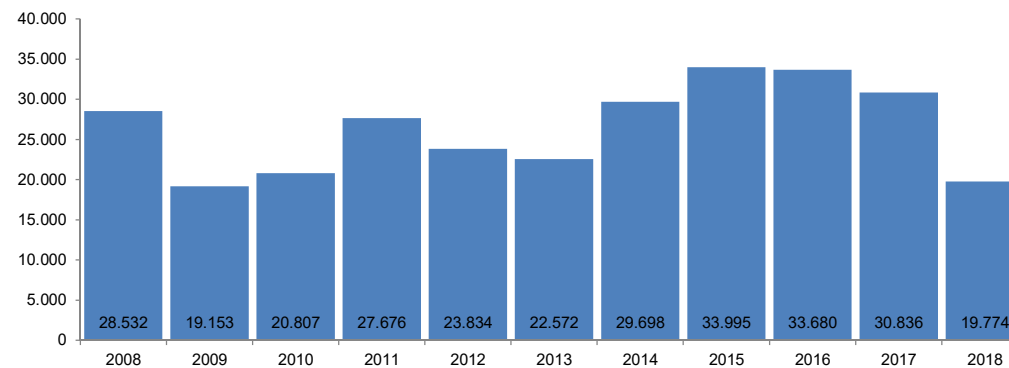

Número de pasaxeiros de cruceiros nos portos de Galicia

Fonte dos datos: Estadística mensual / Puertos del Estado

Ámbito xeográfico	Galicia
Colectivo	Pasaxeiros de cruceiros
Ano	2018
Mes	Xuño
Unidade de medida	Persoas
Filtro	Portos de Galicia
Data de consulta	06/08/2018
Fonte orixinal:	http://www.puertos.es/es-es/estadisticas/Paginas/estadistica_mensual.aspx

		Xuño	Acumulado
A Coruña	2018	7.978	54.814
	<i>Var. anual 2017 - 2018</i>	<i>-18,67%</i>	<i>-26,68%</i>
Ferrol-San Cibrao	2018	202	8.297
	<i>Var. anual 2017 - 2018</i>	<i>-91,88%</i>	<i>27,57%</i>
Marín y Ría de Pontevedra	2018	0	0
	<i>Var. anual 2017 - 2018</i>	<i>-</i>	<i>-</i>
Vigo	2018	11.482	76.658
	<i>Var. anual 2017 - 2018</i>	<i>-38,07%</i>	<i>13,13%</i>
Vilagarcía	2018	112	502
	<i>Var. anual 2017 - 2018</i>	<i>100,00%</i>	<i>445,65%</i>
Galicia	2018	19.774	140.271
	<i>Var. anual 2017 - 2018</i>	<i>-35,87%</i>	<i>-5,93%</i>
España	2018	814.511	4.463.948
	<i>Var. anual 2017 - 2018</i>	<i>2,24%</i>	<i>23,24%</i>

% PORTOS SOBRE O TOTAL DA CCAA	Xuño	Acumulado
A Coruña	40,35%	39,08%
Ferrol-San Cibrao	1,02%	5,91%
Marín y Ría de Pontevedra	-	-
Vigo	58,07%	54,65%
Vilagarcía	0,57%	0,36%
GALICIA	100,00%	100,00%

% PORTOS DE GALICIA SOBRE O TOTAL DE ESPAÑA	Xuño	Acumulado
Galicia	2,43%	2,43%
España	100,00%	100,00%

Evolución do número de pasaxeiros de cruceiros nos portos de Galicia para o mesmo mes - Xuño