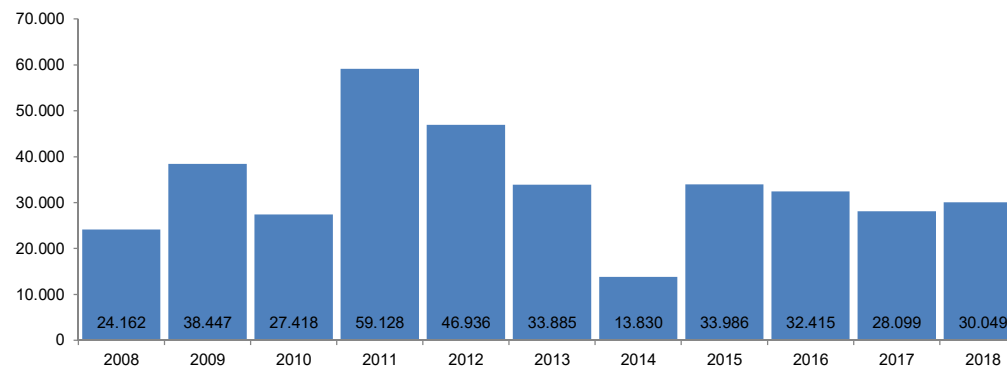

Número de pasaxeiros de cruceiros nos portos de Galicia

Fonte dos datos: Estadística mensual / Puertos del Estado

Ámbito xeográfico	Galicia
Colectivo	Pasaxeiros de cruceiros
Ano	2018
Mes	Abril
Unidade de medida	Persoas
Filtro	Portos de Galicia
Data de consulta	06/06/2018
Fonte orixinal:	http://www.puertos.es/es-es/estadisticas/Paginas/estadistica_mensual.aspx

		Abril	Acumulado
A Coruña	2018	8.137	16.499
	Var. anual 2017 - 2018	-41,41%	-41,91%
Ferrol-San Cibrao	2018	4.751	6.926
	Var. anual 2017 - 2018	58,68%	100,41%
Marín y Ría de Pontevedra	2018	0	0
	Var. anual 2017 - 2018	-	-
Vigo	2018	17.161	21.950
	Var. anual 2017 - 2018	52,98%	67,37%
Vilagarcía	2018	0	0
	Var. anual 2017 - 2018	-	-
Galicia	2018	30.049	45.375
	Var. anual 2017 - 2018	6,94%	0,89%
España	2018	1.069.214	2.712.653
	Var. anual 2017 - 2018	32,70%	43,46%

Evolución do número de pasaxeiros de cruceiros nos portos de Galicia para o mesmo mes - Abril

Evolución do número de pasaxeiros de cruceiros nos portos de Galicia para o mesmo mes - Acumulado ata o mes de abril