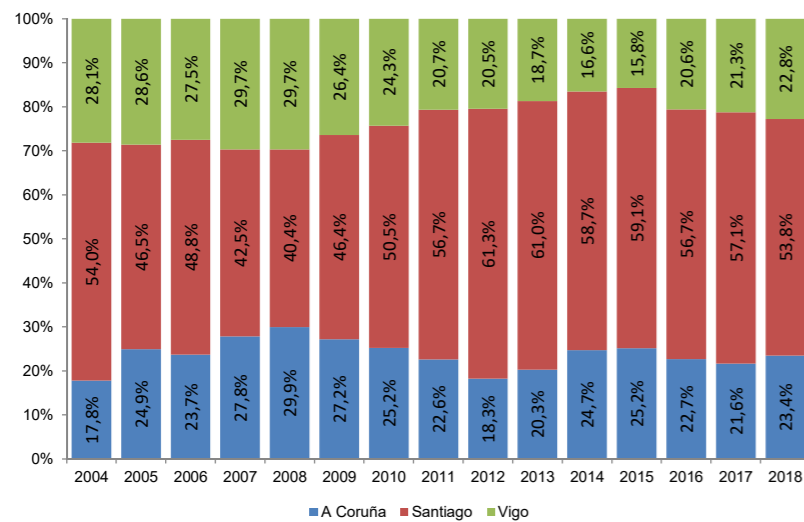

% AEROPORTOS SOBRE O TOTAL DA CCAA	Abril	Acumulado
A Coruña	23,4%	25,0%
Santiago	53,8%	53,5%
Vigo	22,8%	21,5%
<b>GALICIA</b>	<b>100,0%</b>	<b>100,0%</b>

% AEROPORTOS DE GALICIA SOBRE O TOTAL DE ESPAÑA	Abril	Acumulado
Galicia	2,0%	2,1%
<b>España</b>	<b>100,0%</b>	<b>100,0%</b>

Evolución do número de viaxeiros nos aeroportos de Galicia para o mes de abril

Evolución do número de viaxeiros nos aeroportos de Galicia acumulado ata o mes de abril

Evolución en termos de pasaxeiros do peso dos aeroportos galegos sobre o total de España

Número de pasaxeiros para o mes de abril segundo aeroporto (os 30 con maior volume de pasaxeiros)

Evolución da estrutura de viaxeiros nos aeroportos de Galicia para o mes de abril

Evolución da estrutura de viaxeiros nos aeroportos de Galicia acumulado ata o mes de abril

Número de pasaxeiros acumulado ata o mes de abril segundo aeroporto (os 30 con maior volume de pasaxeiros)