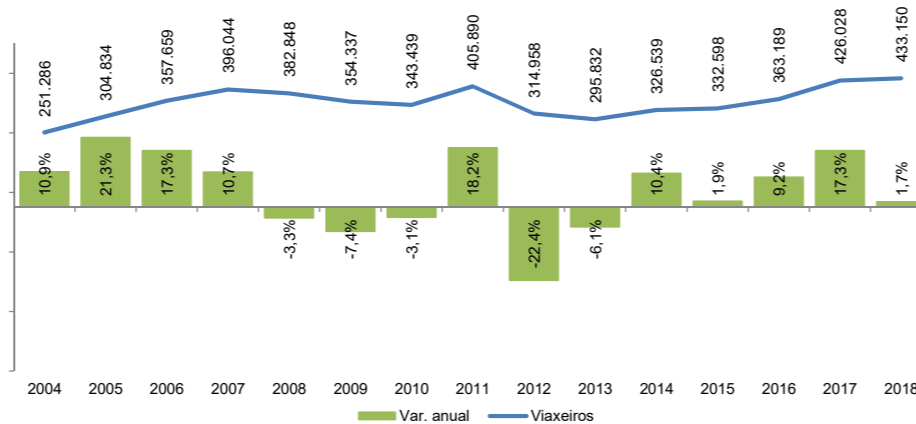

Número de pasaxeiros nos aeroportos de Galicia

Fonte dos datos: Departamento de Estadística Operativa / AENA

Ámbito xeográfico	Galicia
Colectivo	Pasaxeiros
Ano	2018
Mes	Abril
Unidade de medida	Persoas
Filtro	Entradas e saídas
Data de consulta	16/05/2018
Fonte orixinal:	http://www.aena.es/csee/Satellite?pagename=Estadisticas/Home

		Abril	Acumulado
A Coruña	2018	101.566	369.661
	Var. anual 2017 - 2018	10,3%	7,9%
Santiago	2018	232.963	791.249
	Var. anual 2017 - 2018	-4,3%	4,9%
Vigo	2018	98.621	317.169
	Var. anual 2017 - 2018	8,8%	12,2%
Galicia	2018	433.150	1.478.079
	Var. anual 2017 - 2018	1,7%	7,2%
España	2018	21.630.482	71.507.043
	Var. anual 2017 - 2018	2,9%	7,6%

% AEROPORTOS SOBRE O TOTAL DA CCAA	Abril	Acumulado
A Coruña	23,4%	25,0%
Santiago	53,8%	53,5%
Vigo	22,8%	21,5%
GALICIA	100,0%	100,0%

% AEROPORTOS DE GALICIA SOBRE O TOTAL DE ESPAÑA	Abril	Acumulado
Galicia	2,0%	2,1%
España	100,0%	100,0%

Evolución do número de viaxeiros nos aeroportos de Galicia para o mes de abril