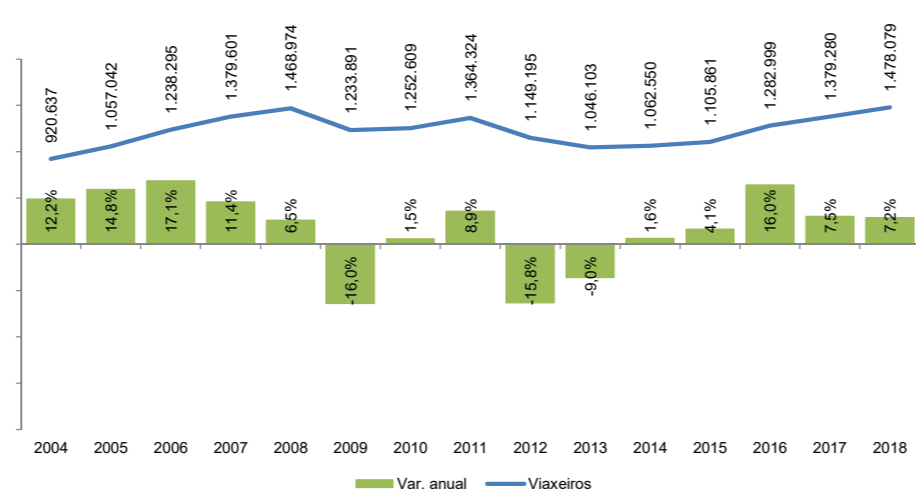

Evolución do número de viaxeiros nos aeroportos de Galicia acumulado ata o mes de abril