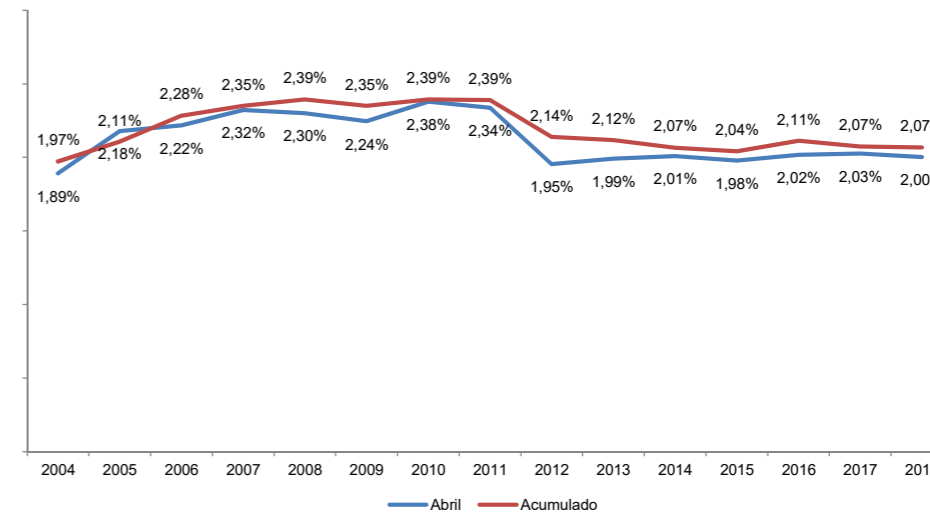

		Abril	Acumulado
A Coruña	2018	101.566	369.661
	Var. anual 2017 - 2018	10,3%	7,9%
Santiago	2018	232.963	791.249
	Var. anual 2017 - 2018	-4,3%	4,9%
Vigo	2018	98.621	317.169
	Var. anual 2017 - 2018	8,8%	12,2%
<b>Galicia</b>	<b>2018</b>	<b>433.150</b>	<b>1.478.079</b>
	Var. anual 2017 - 2018	1,7%	7,2%
<b>España</b>	<b>2018</b>	<b>21.630.482</b>	<b>71.507.043</b>
	Var. anual 2017 - 2018	2,9%	7,6%

% AEROPORTOS SOBRE O TOTAL DA CCAA	Abril	Acumulado
A Coruña	23,4%	25,0%
Santiago	53,8%	53,5%
Vigo	22,8%	21,5%
<b>GALICIA</b>	<b>100,0%</b>	<b>100,0%</b>

% AEROPORTOS DE GALICIA SOBRE O TOTAL DE ESPAÑA	Abril	Acumulado
Galicia	2,0%	2,1%
<b>España</b>	<b>100,0%</b>	<b>100,0%</b>

Evolución do número de viaxeiros nos aeroportos de Galicia para o mes de abril

Evolución do número de viaxeiros nos aeroportos de Galicia acumulado ata o mes de abril

Evolución en termos de pasaxeiros do peso dos aeroportos galegos sobre o total de España