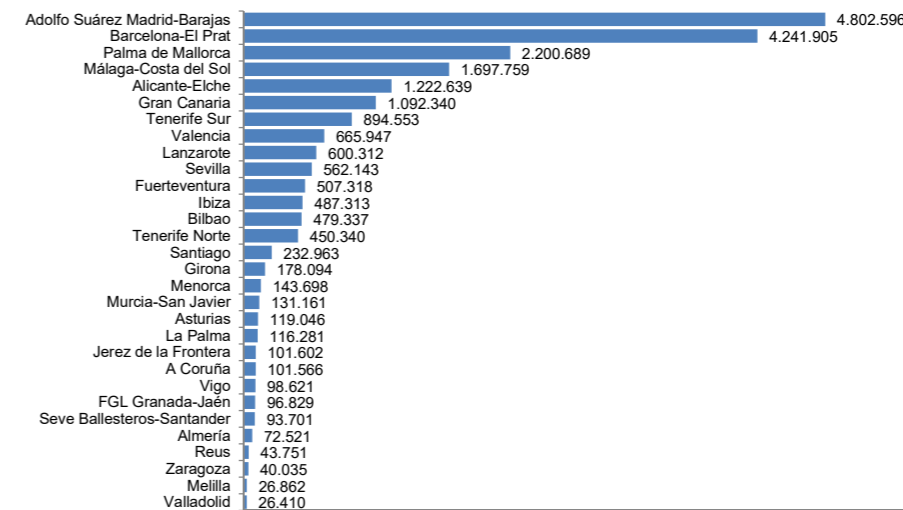

% AEROPORTOS SOBRE O TOTAL DA CCAA	Abril	Acumulado
A Coruña	23,4%	25,0%
Santiago	53,8%	53,5%
Vigo	22,8%	21,5%
<b>GALICIA</b>	<b>100,0%</b>	<b>100,0%</b>

% AEROPORTOS DE GALICIA SOBRE O TOTAL DE ESPAÑA	Abril	Acumulado
Galicia	2,0%	2,1%
<b>España</b>	<b>100,0%</b>	<b>100,0%</b>

Evolución do número de viaxeiros nos aeroportos de Galicia para o mes de abril

Evolución do número de viaxeiros nos aeroportos de Galicia acumulado ata o mes de abril

Evolución en termos de pasaxeiros do peso dos aeroportos galegos sobre o total de España

Número de pasaxeiros para o mes de abril segundo aeroporto (os 30 con maior volume de pasaxeiros)

Evolución da estrutura de viaxeiros nos aeroportos de Galicia para o mes de abril

Evolución da estrutura de viaxeiros nos aeroportos de Galicia acumulado ata o mes de abril

Número de pasaxeiros acumulado ata o mes de abril segundo aeroporto (os 30 con maior volume de pasaxeiros)