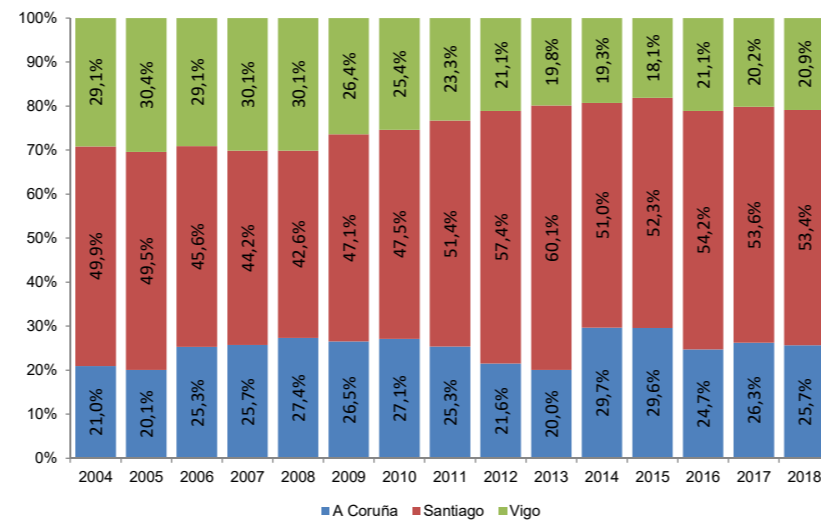

% AEROPORTOS SOBRE O TOTAL DA CCAA	Marzo	Acumulado
A Coruña	24,7%	25,7%
Santiago	54,1%	53,4%
Vigo	21,2%	20,9%
<b>GALICIA</b>	<b>100,0%</b>	<b>100,0%</b>

% AEROPORTOS DE GALICIA SOBRE O TOTAL DE ESPAÑA	Marzo	Acumulado
Galicia	2,1%	2,1%
<b>España</b>	<b>100,0%</b>	<b>100,0%</b>

Evolución do número de viaxeiros nos aeroportos de Galicia para o mes de marzo

Evolución do número de viaxeiros nos aeroportos de Galicia acumulado ata o mes de marzo

Evolución en termos de pasaxeiros do peso dos aeroportos galegos sobre o total de España

Número de pasaxeiros para o mes de marzo segundo aeroporto (os 30 con maior volume de pasaxeiros)

Evolución da estrutura de viaxeiros nos aeroportos de Galicia para o mes de marzo

Evolución da estrutura de viaxeiros nos aeroportos de Galicia acumulado ata o mes de marzo

Número de pasaxeiros acumulado ata o mes de marzo segundo aeroporto (os 30 con maior volume de pasaxeiros)