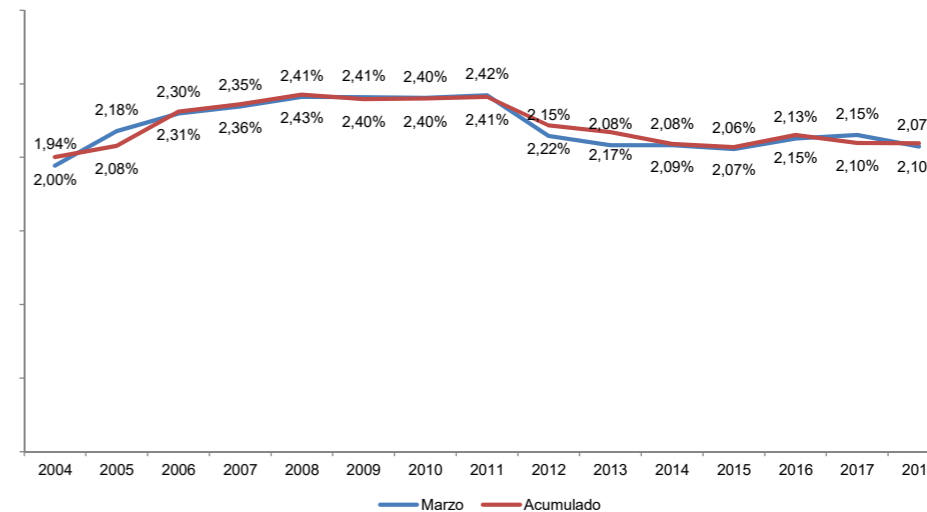

	2018	Marzo	Acumulado
A Coruña	2018	97.705	268.095
	Var. anual 2017 - 2018	3,2%	7,1%
Santiago	2018	214.110	558.286
	Var. anual 2017 - 2018	5,5%	9,3%
Vigo	2018	84.121	218.548
	Var. anual 2017 - 2018	15,8%	13,7%
<b>Galicia</b>	<b>2018</b>	<b>395.936</b>	<b>1.044.929</b>
	Var. anual 2017 - 2018	6,9%	9,6%
<b>España</b>	<b>2018</b>	<b>19.100.945</b>	<b>49.876.561</b>
	Var. anual 2017 - 2018	11,0%	9,7%

% AEROPORTOS SOBRE O TOTAL DA CCAA	Marzo	Acumulado
A Coruña	24,7%	25,7%
Santiago	54,1%	53,4%
Vigo	21,2%	20,9%
<b>GALICIA</b>	<b>100,0%</b>	<b>100,0%</b>

% AEROPORTOS DE GALICIA SOBRE O TOTAL DE ESPAÑA	Marzo	Acumulado
Galicia	2,1%	2,1%
<b>España</b>	<b>100,0%</b>	<b>100,0%</b>

Evolución do número de viaxeiros nos aeroportos de Galicia para o mes de marzo

Evolución do número de viaxeiros nos aeroportos de Galicia acumulado ata o mes de marzo

Evolución en termos de pasaxeiros do peso dos aeroportos galegos sobre o total de España