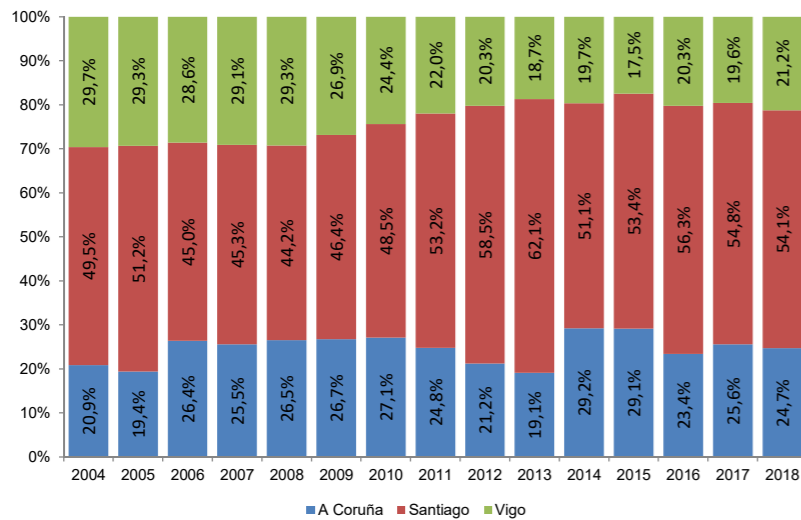

% AEROPORTOS SOBRE O TOTAL DA CCAA	Marzo	Acumulado
A Coruña	24,7%	25,7%
Santiago	54,1%	53,4%
Vigo	21,2%	20,9%
<b>GALICIA</b>	<b>100,0%</b>	<b>100,0%</b>

% AEROPORTOS DE GALICIA SOBRE O TOTAL DE ESPAÑA	Marzo	Acumulado
Galicia	2,1%	2,1%
<b>España</b>	<b>100,0%</b>	<b>100,0%</b>

Evolución do número de viaxeiros nos aeroportos de Galicia para o mes de marzo

Evolución do número de viaxeiros nos aeroportos de Galicia acumulado ata o mes de marzo

Evolución en termos de pasaxeiros do peso dos aeroportos galegos sobre o total de España

Número de pasaxeiros para o mes de marzo segundo aeroporto (os 30 con maior volume de pasaxeiros)

Evolución da estrutura de viaxeiros nos aeroportos de Galicia para o mes de marzo

Evolución da estrutura de viaxeiros nos aeroportos de Galicia acumulado ata o mes de marzo

Número de pasaxeiros acumulado ata o mes de marzo segundo aeroporto (os 30 con maior volume de pasaxeiros)