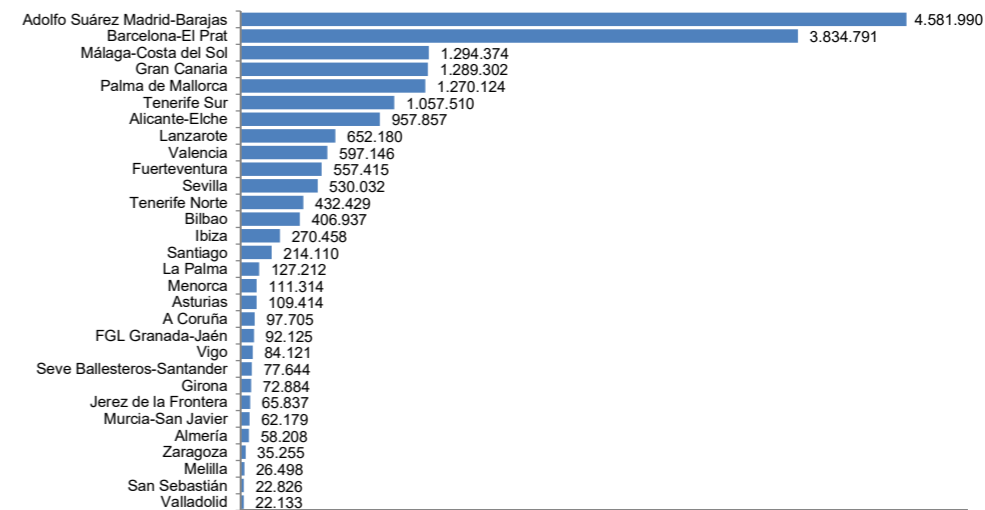

% AEROPORTOS SOBRE O TOTAL DA CCAA	Marzo	Acumulado
A Coruña	24,7%	25,7%
Santiago	54,1%	53,4%
Vigo	21,2%	20,9%
<b>GALICIA</b>	<b>100,0%</b>	<b>100,0%</b>

% AEROPORTOS DE GALICIA SOBRE O TOTAL DE ESPAÑA	Marzo	Acumulado
Galicia	2,1%	2,1%
<b>España</b>	<b>100,0%</b>	<b>100,0%</b>

Evolución do número de viaxeiros nos aeroportos de Galicia para o mes de marzo

Evolución do número de viaxeiros nos aeroportos de Galicia acumulado ata o mes de marzo

Evolución en termos de pasaxeiros do peso dos aeroportos galegos sobre o total de España

Número de pasaxeiros para o mes de marzo segundo aeroporto (os 30 con maior volume de pasaxeiros)

Evolución da estrutura de viaxeiros nos aeroportos de Galicia para o mes de marzo

Evolución da estrutura de viaxeiros nos aeroportos de Galicia acumulado ata o mes de marzo