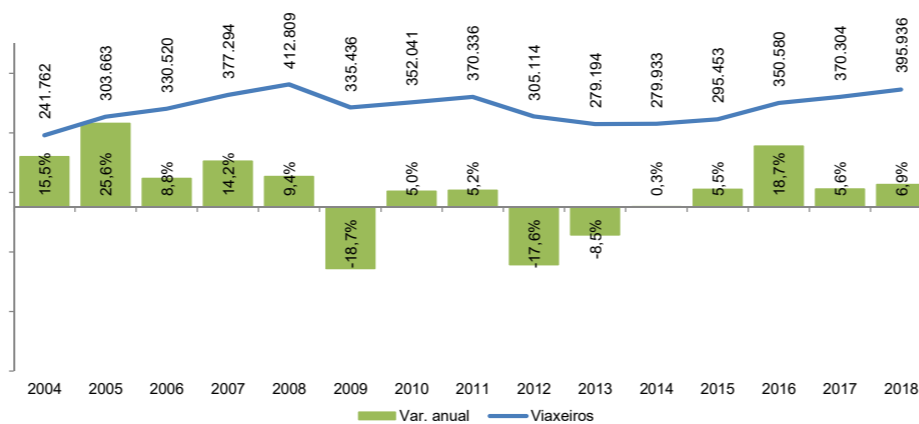

Número de pasaxeiros nos aeroportos de Galicia

Fonte dos datos: Departamento de Estadística Operativa / AENA

Ámbito xeográfico	Galicia
Colectivo	Pasaxeiros
Ano	2018
Mes	Marzo
Unidade de medida	Persoas
Filtro	Entradas e saídas
Data de consulta	11/04/2018
Fonte orixinal:	http://www.aena.es/csee/Satellite?pagename=Estadisticas/Home

	2018	Marzo	Acumulado
A Coruña	2018	97.705	268.095
	Var. anual 2017 - 2018	3,2%	7,1%
Santiago	2018	214.110	558.286
	Var. anual 2017 - 2018	5,5%	9,3%
Vigo	2018	84.121	218.548
	Var. anual 2017 - 2018	15,8%	13,7%
Galicia	2018	395.936	1.044.929
	Var. anual 2017 - 2018	6,9%	9,6%
España	2018	19.100.945	49.876.561
	Var. anual 2017 - 2018	11,0%	9,7%

% AEROPORTOS SOBRE O TOTAL DA CCAA	Marzo	Acumulado
A Coruña	24,7%	25,7%
Santiago	54,1%	53,4%
Vigo	21,2%	20,9%
GALICIA	100,0%	100,0%

% AEROPORTOS DE GALICIA SOBRE O TOTAL DE ESPAÑA	Marzo	Acumulado
Galicia	2,1%	2,1%
España	100,0%	100,0%

Evolución do número de viaxeiros nos aeroportos de Galicia para o mes de marzo