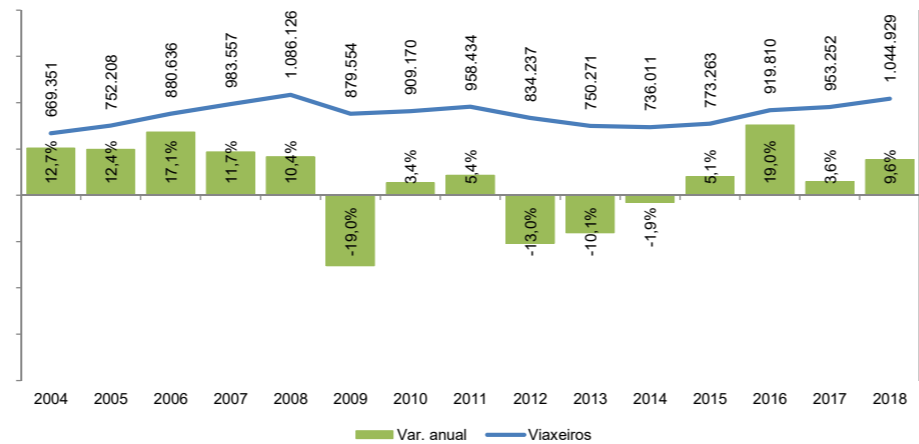

Evolución do número de viaxeiros nos aeroportos de Galicia acumulado ata o mes de marzo