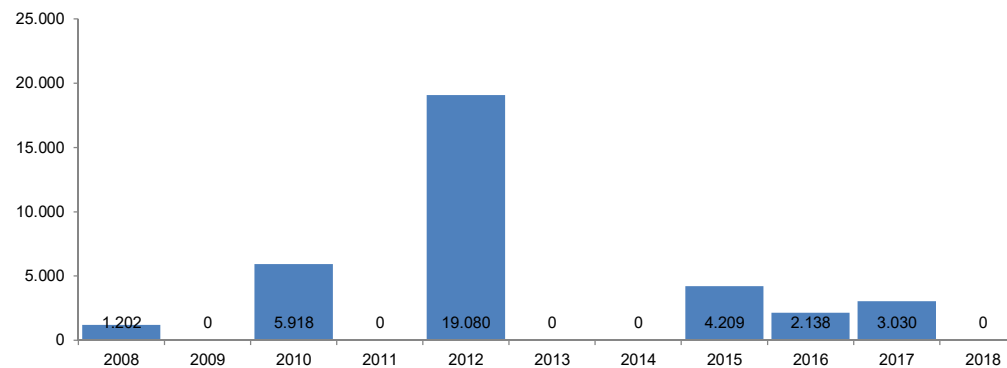

Número de pasaxeiros de cruceiros nos portos de Galicia

Fonte dos datos: Estadística mensual / Puertos del Estado

Ámbito xeográfico	Galicia
Colectivo	Pasaxeiros de cruceiros
Ano	2018
Mes	Febreiro
Unidade de medida	Persoas
Filtro	Portos de Galicia
Data de consulta	05/04/2018
Fonte orixinal:	http://www.puertos.es/es-es/estadisticas/Paginas/estadistica_mensual.aspx

		Febreiro	Acumulado
A Coruña	2018	0	3.864
	Var. anual 2017 - 2018	-100,00%	-60,17%
Ferrol-San Cibrao	2018	0	0
	Var. anual 2017 - 2018	-	-
Marín y Ría de Pontevedra	2018	0	0
	Var. anual 2017 - 2018	-	-
Vigo	2018	0	2.907
	Var. anual 2017 - 2018	-	100,00%
Vilagarcía	2018	0	0
	Var. anual 2017 - 2018	-	-
Galicia	2018	0	6.771
	Var. anual 2017 - 2018	-100,00%	-30,20%
España	2018	497.333	1.026.819
	Var. anual 2017 - 2018	56,43%	50,50%

% PORTOS SOBRE O TOTAL DA CCAA	Febreiro	Acumulado
A Coruña	-	57,07%
Ferrol-San Cibrao	-	-
Marín y Ría de Pontevedra	-	-
Vigo	-	42,93%
Vilagarcía	-	-
GALICIA	0,00%	100,00%

% PORTOS DE GALICIA SOBRE O TOTAL DE ESPAÑA	Febreiro	Acumulado
Galicia	0,00%	0,00%
España	100,00%	100,00%

Evolución do número de pasaxeiros de cruceiros nos portos de Galicia para o mesmo mes - Febreiro