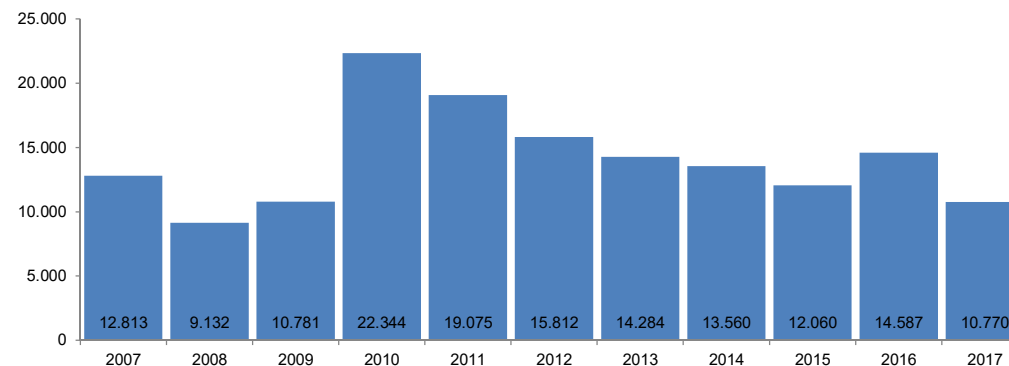

Número de pasaxeiros de cruceiros nos portos de Galicia

Fonte dos datos: Estadística mensual / Puertos del Estado

Ámbito xeográfico	Galicia
Colectivo	Pasaxeiros de cruceiros
Ano	2017
Mes	Decembro
Unidade de medida	Persoas
Filtro	Portos de Galicia
Data de consulta	05/03/2018
Fonte orixinal:	http://www.puertos.es/es-es/estadisticas/Paginas/estadistica_mensual.aspx

		Decembro	Acumulado
A Coruña	2017	9.606	184.069
	Var. anual 2016 - 2017	17,15%	45,50%
Ferrol-San Cibrao	2017	0	20.380
	Var. anual 2016 - 2017	-100,00%	2,23%
Marín y Ría de Pontevedra	2017	0	143
	Var. anual 2016 - 2017	-	100,00%
Vigo	2017	1.164	143.446
	Var. anual 2016 - 2017	-78,45%	-15,23%
Vilagarcía	2017	0	1.596
	Var. anual 2016 - 2017	-	110,55%
Galicia	2017	10.770	349.634
	Var. anual 2016 - 2017	-26,17%	10,49%
España	2017	699.463	9.219.917
	Var. anual 2016 - 2017	44,66%	6,50%

% PORTOS SOBRE O TOTAL DA CCAA	Decembro	Acumulado
A Coruña	89,19%	52,65%
Ferrol-San Cibrao	-	5,83%
Marín y Ría de Pontevedra	-	0,04%
Vigo	10,81%	41,03%
Vilagarcía	-	0,46%
GALICIA	100,00%	100,00%

% PORTOS DE GALICIA SOBRE O TOTAL DE ESPAÑA	Decembro	Acumulado
Galicia	1,54%	1,54%
España	100,00%	100,00%

Evolución do número de pasaxeiros de cruceiros nos portos de Galicia para o mesmo mes - Decembro