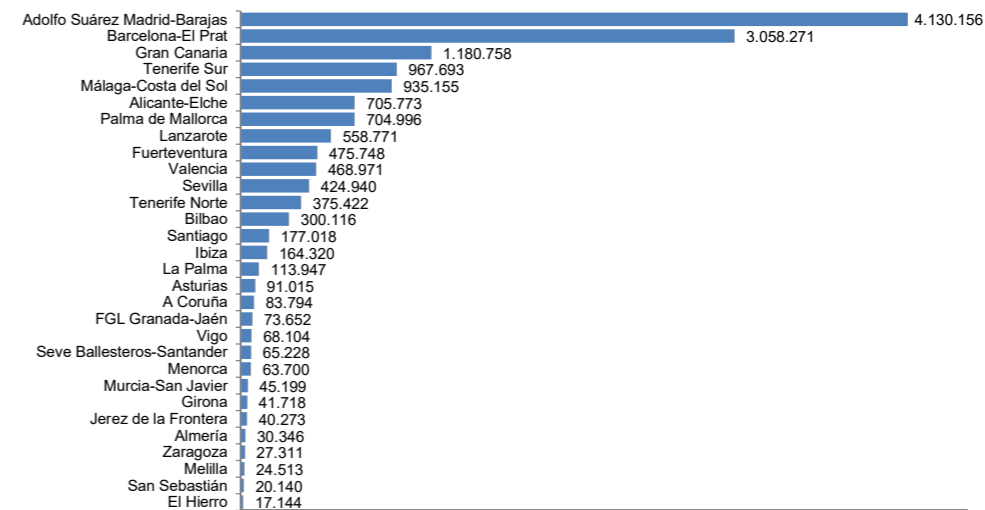

% AEROPORTOS SOBRE O TOTAL DA CCAA	Xaneiro	Acumulado
A Coruña	25,5%	25,5%
Santiago	53,8%	53,8%
Vigo	20,7%	20,7%
GALICIA	100,0%	100,0%

% AEROPORTOS DE GALICIA SOBRE O TOTAL DE ESPAÑA	Xaneiro	Acumulado
Galicia	2,1%	2,1%
España	100,0%	100,0%

Evolución do número de viaxeiros nos aeroportos de Galicia para o mes de xaneiro

Evolución do número de viaxeiros nos aeroportos de Galicia acumulado ata o mes de xaneiro

Evolución en termos de pasaxeiros do peso dos aeroportos galegos sobre o total de España

Número de pasaxeiros para o mes de xaneiro segundo aeroporto (os 30 con maior volume de pasaxeiros)

Evolución da estrutura de viaxeiros nos aeroportos de Galicia para o mes de xaneiro

Evolución da estrutura de viaxeiros nos aeroportos de Galicia acumulado ata o mes de xaneiro