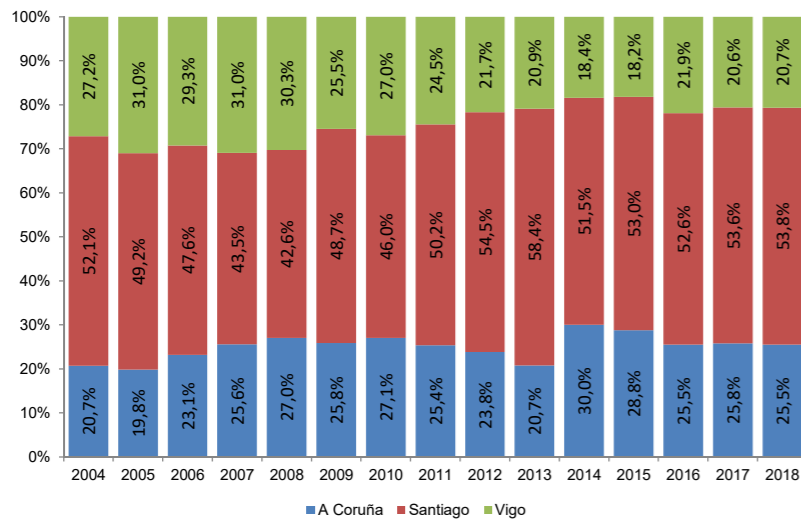

% AEROPORTOS SOBRE O TOTAL DA CCAA	Xaneiro	Acumulado
A Coruña	25,5%	25,5%
Santiago	53,8%	53,8%
Vigo	20,7%	20,7%
GALICIA	100,0%	100,0%

% AEROPORTOS DE GALICIA SOBRE O TOTAL DE ESPAÑA	Xaneiro	Acumulado
Galicia	2,1%	2,1%
España	100,0%	100,0%

Evolución do número de viaxeiros nos aeroportos de Galicia para o mes de xaneiro

Evolución do número de viaxeiros nos aeroportos de Galicia acumulado ata o mes de xaneiro

Evolución en termos de pasaxeiros do peso dos aeroportos galegos sobre o total de España

Número de pasaxeiros para o mes de xaneiro segundo aeroporto (os 30 con maior volume de pasaxeiros)

Evolución da estrutura de viaxeiros nos aeroportos de Galicia para o mes de xaneiro

Evolución da estrutura de viaxeiros nos aeroportos de Galicia acumulado ata o mes de xaneiro

Número de pasaxeiros acumulado ata o mes de xaneiro segundo aeroporto (os 30 con maior volume de pasaxeiros)