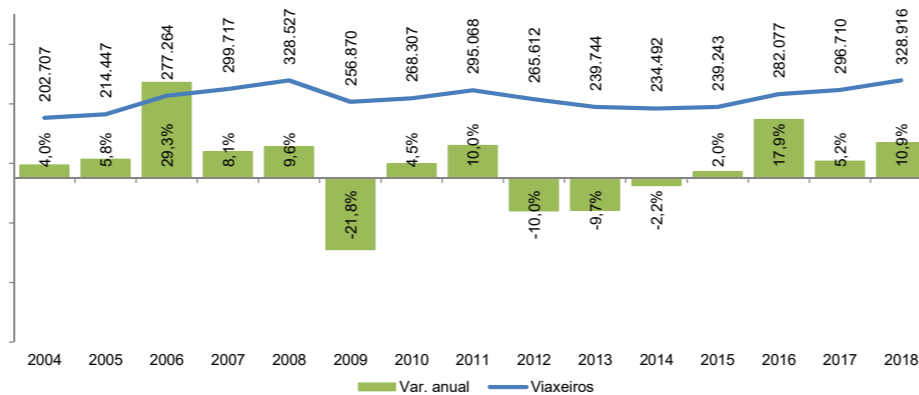

Número de pasaxeiros nos aeroportos de Galicia

Fonte dos datos: Departamento de Estadística Operativa / AENA

Ámbito xeográfico	Galicia
Colectivo	Pasaxeiros
Ano	2018
Mes	Xaneiro
Unidade de medida	Persoas
Filtro	Entradas e saídas
Data de consulta	13/02/2018
Fonte orixinal:	http://www.aena.es/csee/Satellite?pagename=Estadisticas/Home

		Xaneiro	Acumulado
A Coruña	2018	83.794	83.794
	Var. anual 2017 - 2018	9,5%	9,5%
Santiago	2018	177.018	177.018
	Var. anual 2017 - 2018	11,4%	11,4%
Vigo	2018	68.104	68.104
	Var. anual 2017 - 2018	11,2%	11,2%
Galicia	2018	328.916	328.916
	Var. anual 2017 - 2018	10,9%	10,9%
España	2018	15.494.314	15.494.314
	Var. anual 2017 - 2018	8,7%	8,7%

% AEROPORTOS SOBRE O TOTAL DA CCAA	Xaneiro	Acumulado
A Coruña	25,5%	25,5%
Santiago	53,8%	53,8%
Vigo	20,7%	20,7%
GALICIA	100,0%	100,0%

% AEROPORTOS DE GALICIA SOBRE O TOTAL DE ESPAÑA	Xaneiro	Acumulado
Galicia	2,1%	2,1%
España	100,0%	100,0%

Evolución do número de viaxeiros nos aeroportos de Galicia para o mes de xaneiro