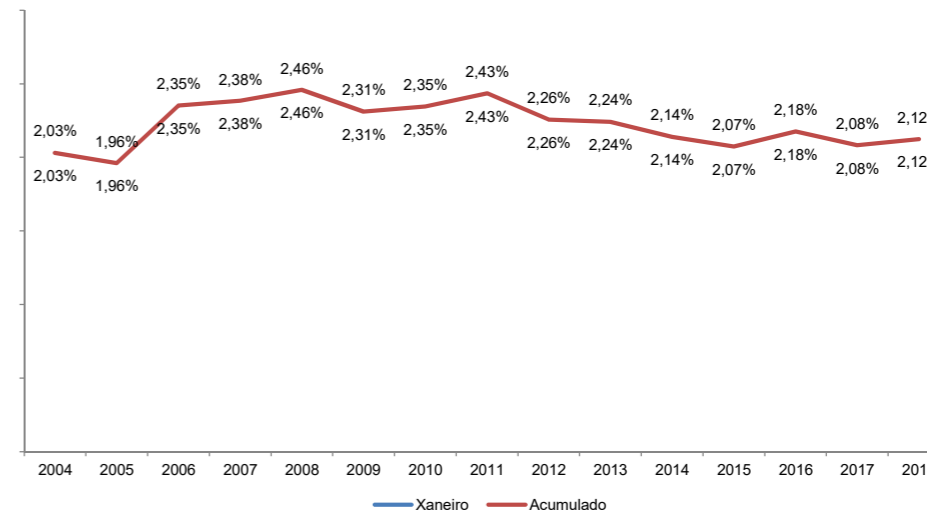

Evolución en termos de pasaxeiros do peso dos aeroportos galegos sobre o total de España