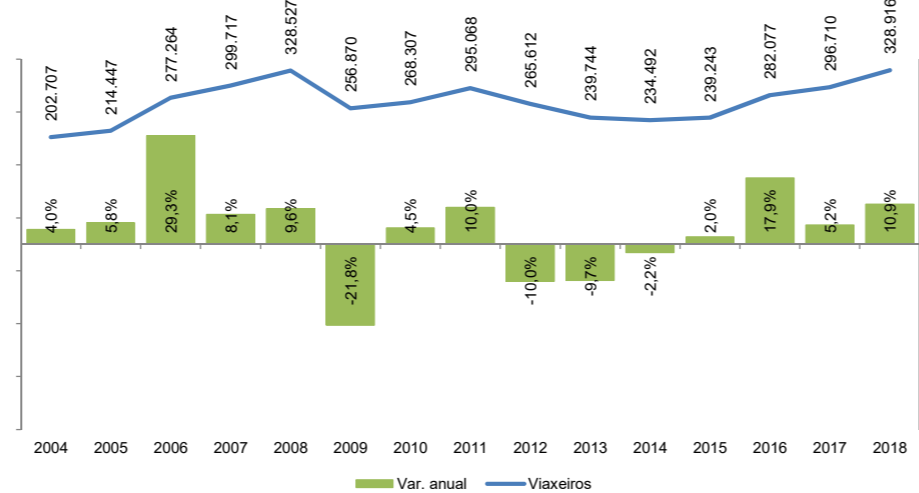

Evolución do número de viaxeiros nos aeroportos de Galicia acumulado ata o mes de xaneiro