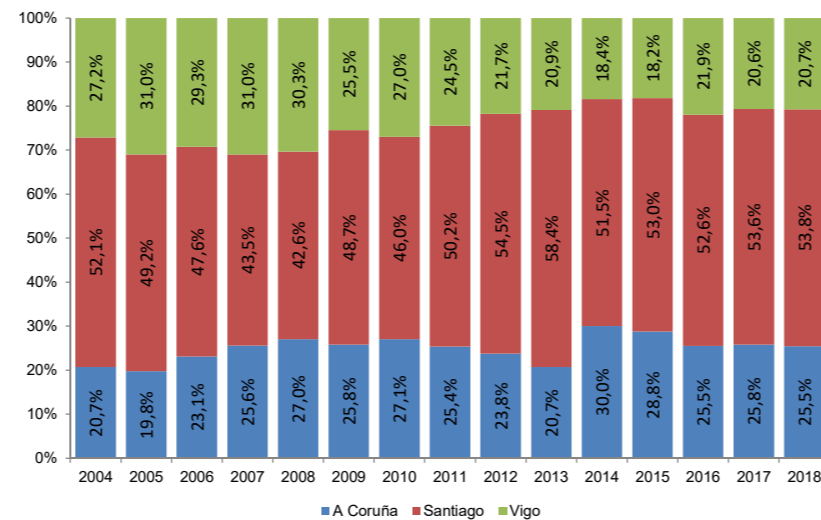

% AEROPORTOS SOBRE O TOTAL DA CCAA	Xaneiro	Acumulado
A Coruña	25,5%	25,5%
Santiago	53,8%	53,8%
Vigo	20,7%	20,7%
GALICIA	100,0%	100,0%

% AEROPORTOS DE GALICIA SOBRE O TOTAL DE ESPAÑA	Xaneiro	Acumulado
Galicia	2,1%	2,1%
España	100,0%	100,0%

Evolución do número de viaxeiros nos aeroportos de Galicia para o mes de xaneiro

Evolución do número de viaxeiros nos aeroportos de Galicia acumulado ata o mes de xaneiro

Evolución en termos de pasaxeiros do peso dos aeroportos galegos sobre o total de España

Número de pasaxeiros para o mes de xaneiro segundo aeroporto (os 30 con maior volume de pasaxeiros)

Evolución da estrutura de viaxeiros nos aeroportos de Galicia para o mes de xaneiro

Evolución da estrutura de viaxeiros nos aeroportos de Galicia acumulado ata o mes de xaneiro

Número de pasaxeiros acumulado ata o mes de xaneiro segundo aeroporto (os 30 con maior volume de pasaxeiros)